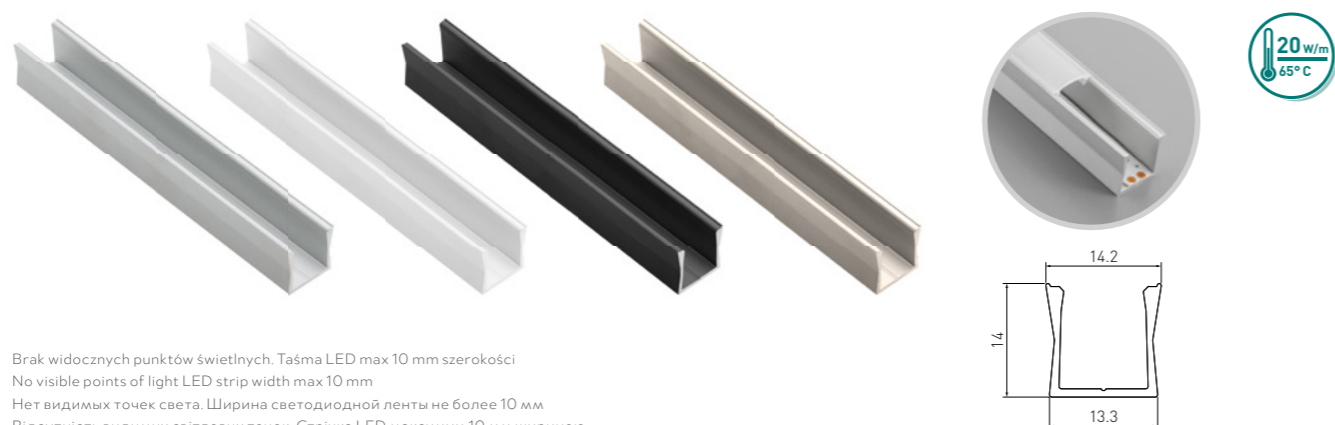

PL Profil GLAX nakładany mini, wysoki **EN** Profile GLAX surface mounted mini, high **DE** Aufbauprofil GLAX mini, hoch **RU** Профиль GLAX накладной мини, высокий **CS** Profil GLAX přisazený mini, vysoký **FR** Profilé GLAX surface mini, haut **RO** Profil GLAX montat ararent mini, înalt **UK** Профіль GLAX накладний, міні, високий

Brak widocznych punktów świetlnych. Taśma LED max 10 mm szerokości
No visible points of light LED strip width max 10 mm
Нет видимых точек света. Ширина светодиодной ленты не более 10 мм
Відсутність видимих світлових точок. Стрічка LED максимум 10 мм шириною.